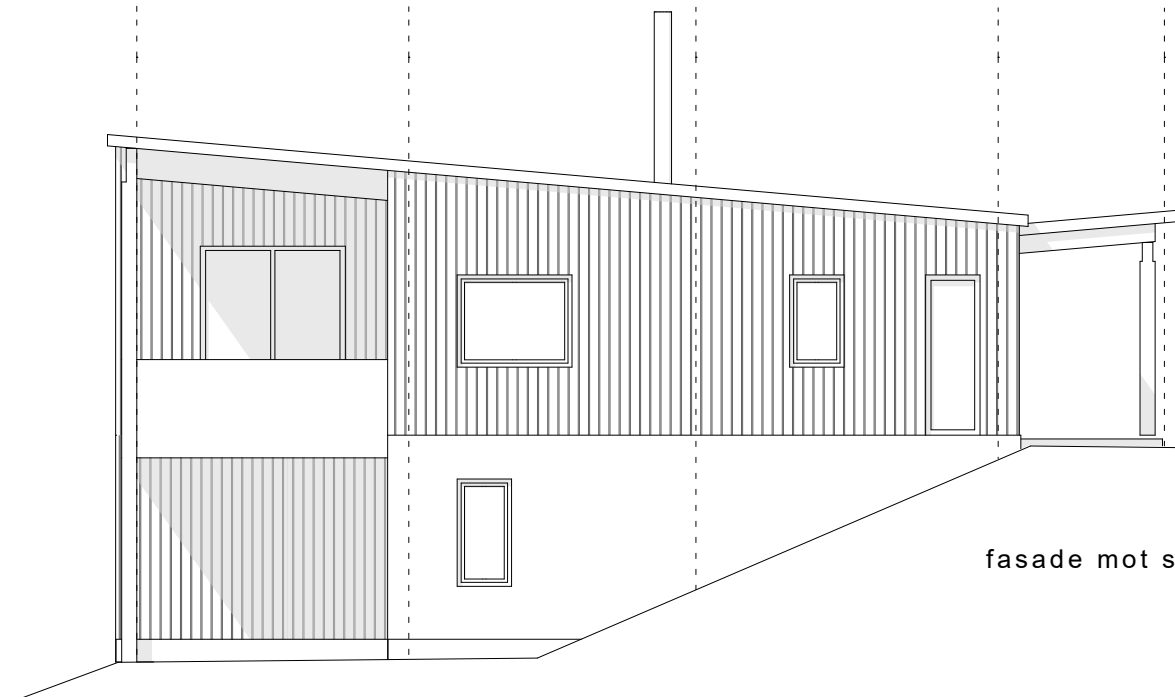

fasade mot øst

fasade mot sør

fasade mot nord

fasade mot vest

snitt A-A

26.06.2019 X:\01- Prosjekter\584-Smørlykja\Tegninger\584-F.pln

arkitektkontoret
streken
 storgata 67a, 2609 lillehammer tlf 40 00 33 21

gnr/bnr: 00/000
 reg.nr.: 584
 oppdragsgiver: Ihle Eiendom as
 prosjekt: Smørlykja-boliger
 tegning
Tomt 7
Bolig 2a - snitt og fasader

status: Skisseprosjekt
 tegn.: JTS godkj.: kontr.:
 mål: 1:100 dato: 26.06.2019
 tegn.nr.: rev.:
A-03