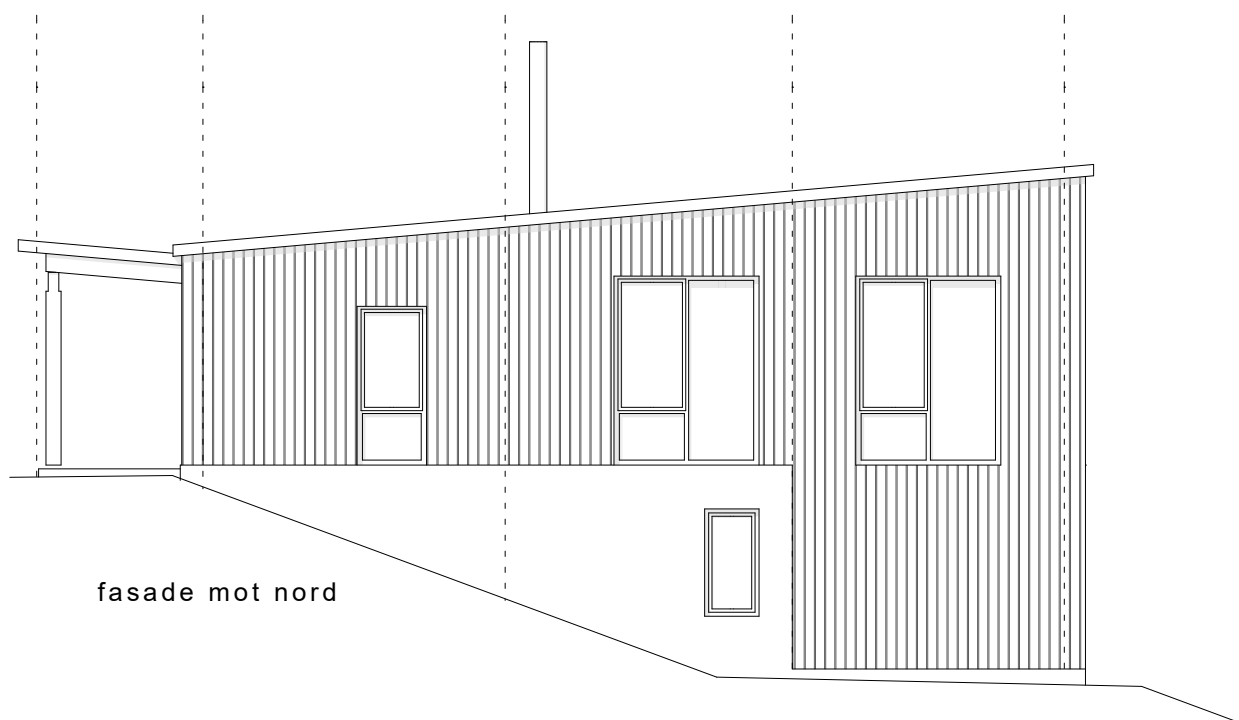

fasade mot øst

fasade mot sør

fasade mot nord

fasade mot vest

snitt A-A

26.06.2019 X:\01- Prosjekter\584-Smørlykja\Tegninger\584-F.pln

arkitektkontoret
streken
 storgata 67a, 2609 lillehammer tlf 40 00 33 21

gnr/bnr: 00/000
 reg.nr.: 584
 oppdragsgiver: Ihle Eiendom as
 prosjekt: Smørlykja-boliger
 tegning
Tomt 7
Bolig 2a - snitt og fasader

status: Skisseprosjekt
 tegn.: JTS godkj.: kontr.:
 mål: 1:100 dato: 26.06.2019
 tegn.nr.: rev.:
A-03