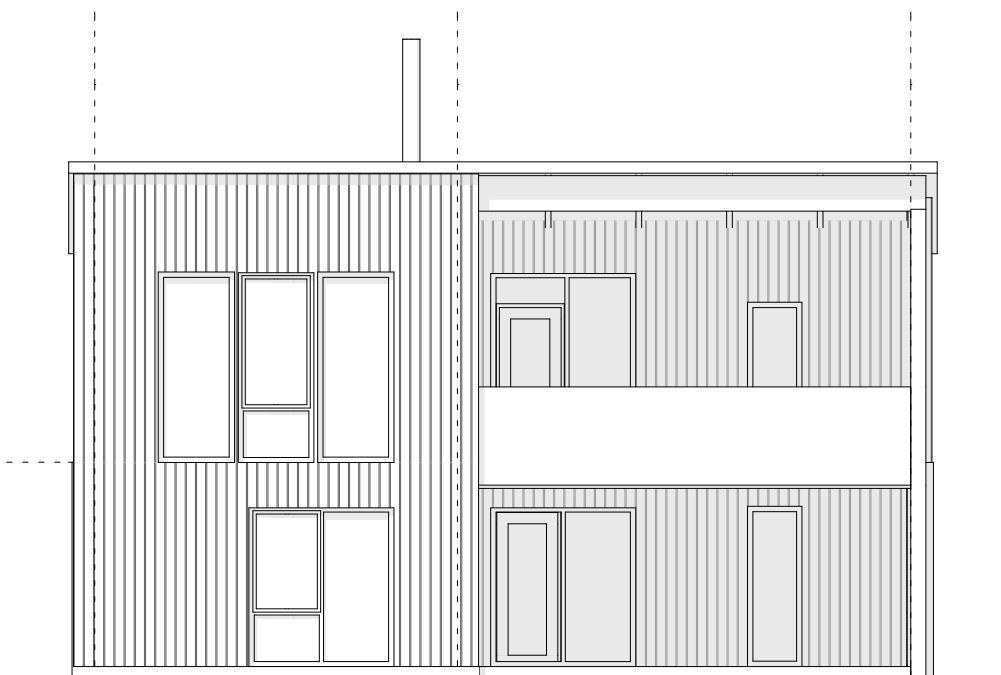

fasade mot øst

fasade mot sør

fasade mot nord

fasade mot vest

snitt A-A

26.06.2019 X:\01- Prosjekter\584-Smørlykja\Tegninger\584-F.pln

arkitektkontoret
streken
 storgata 67a, 2609 lillehammer tlf 40 00 33 21

gnr/bnr: 00/000
 reg.nr.: 584
 oppdragsgiver: Ihle Eiendom as
 prosjekt: Smørlykja-boliger
 tegning
Tomt 7
Bolig 2a - snitt og fasader

status: Skisseprosjekt
 tegn.: JTS godkj.: kontr.:
 mål: 1:100 dato: 26.06.2019
 tegn.nr.: rev.:
A-03