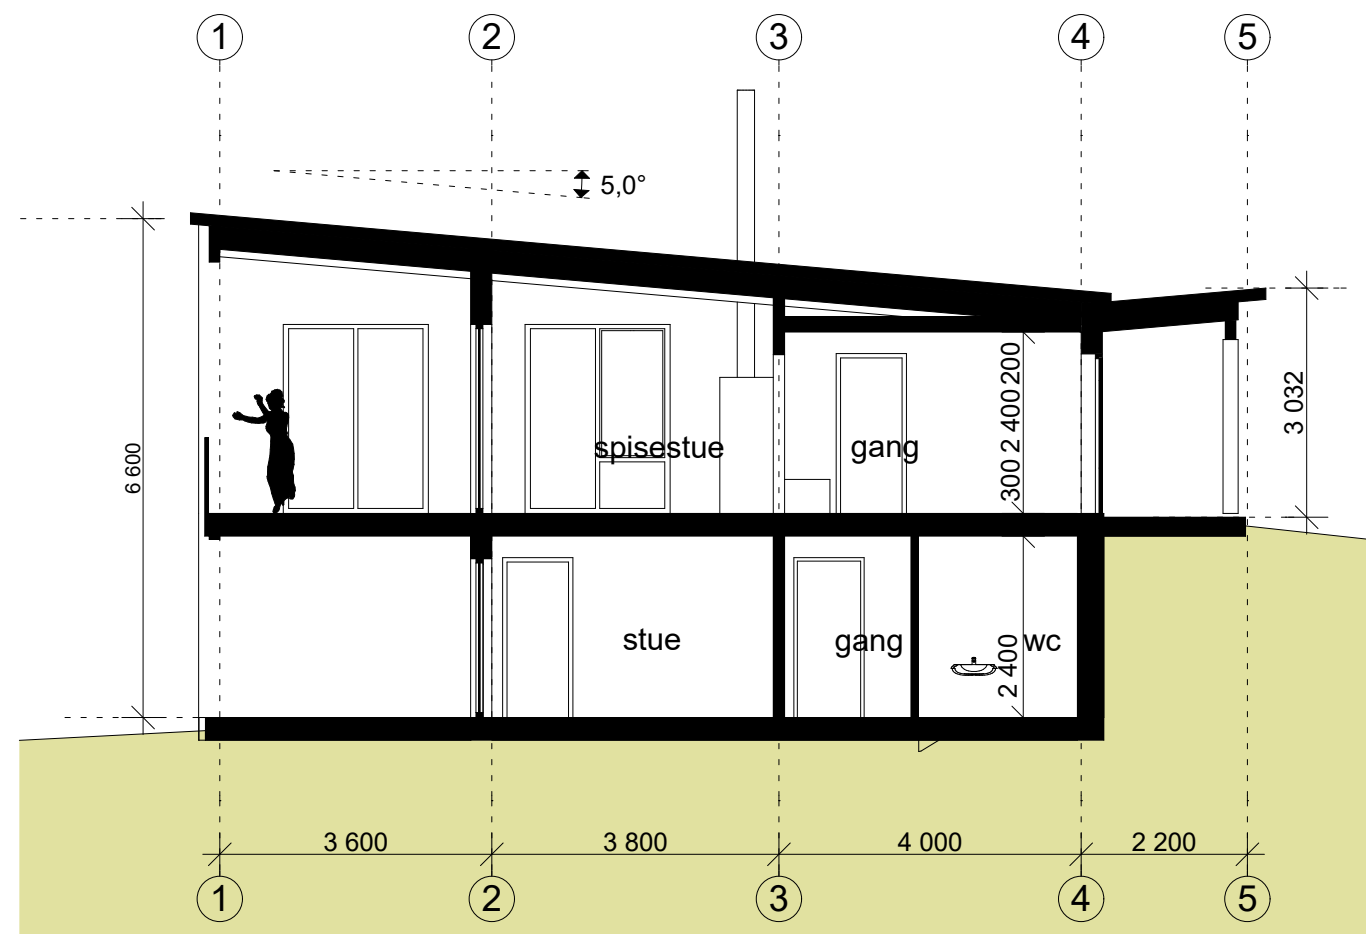

fasade mot øst

fasade mot sør

fasade mot nord

fasade mot vest

snitt A-A

26.06.2019 X:\01- Prosjekter\584-Smørlykja\Tegninger\584-F.pln

arkitektkontoret
streken
 storgata 67a, 2609 lillehammer tlf 40 00 33 21

gnr/bnr: 00/000
 reg.nr.: 584
 oppdragsgiver: Ihle Eiendom as
 prosjekt: Smørlykja-boliger
 tegning
Tomt 7
Bolig 2a - snitt og fasader

status: Skisseprosjekt
 tegn.: JTS godkj.: kontr.:
 mål: 1:100 dato: 26.06.2019
 tegn.nr.: rev.:
A-03