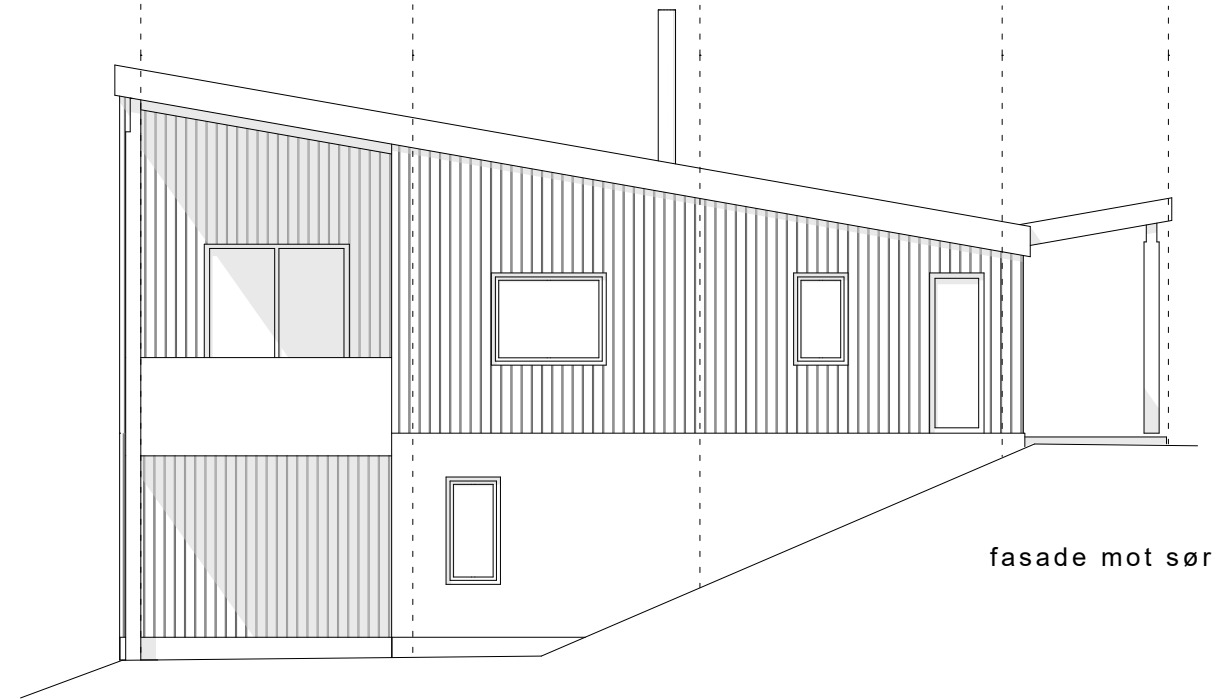

fasade mot øst

fasade mot sør

fasade mot nord

fasade mot vest

snitt A-A

05.04.2019 X:\01- Prosjekter\584-Smørlykja\Tegninger\584-F.ppt

**arkitektkontoret
streken**
 storgata 67a, 2609 lillehammer tlf 40 00 33 21

gnr/bnr: 00/000
 reg.nr.: 584
 oppdragsgiver: Toril og Øystein Ihle
 prosjekt: Smørlykja-boliger
 tegning

status: Skisseprosjekt
 tegn.: JTS godkj.: kontr.:
 mål: 1:100 dato: 12.03.2019
 tegn.nr.: rev.:

Hus F - snitt og fasader

A-03