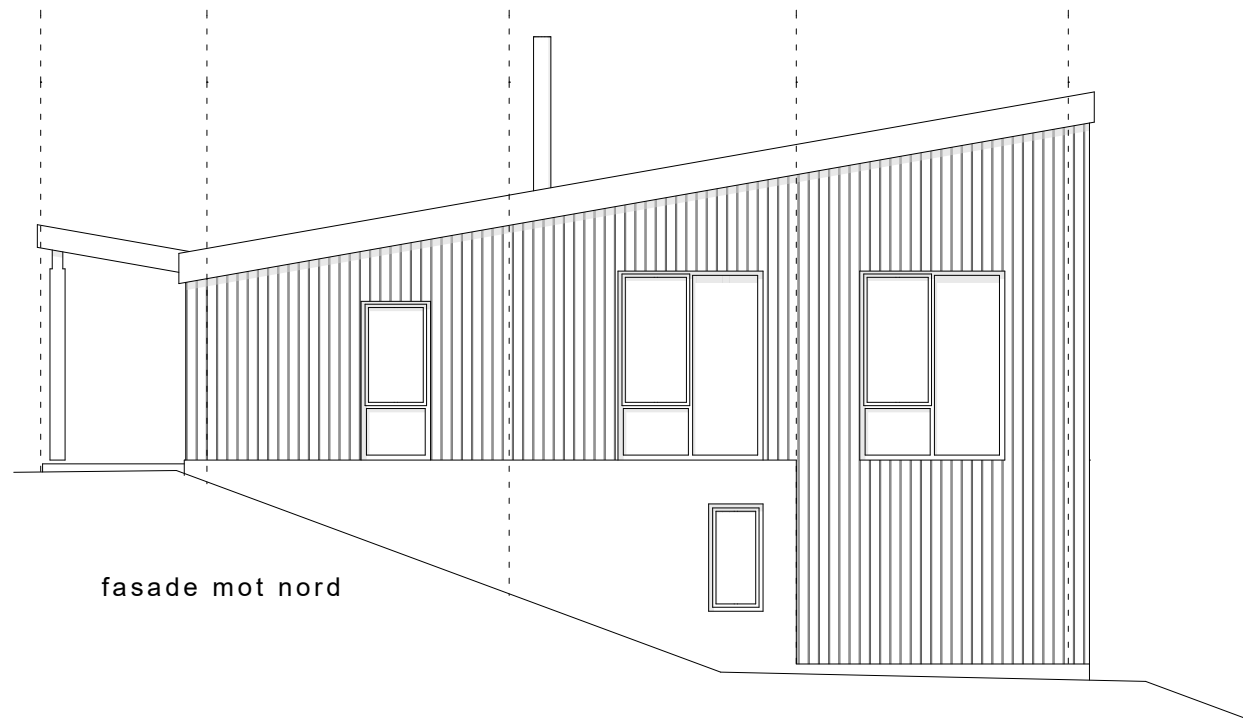

fasade mot øst

fasade mot sør

fasade mot nord

fasade mot vest

snitt A-A

05.04.2019 X:\01- Prosjekter\584-Smørlykja\Tegninger\584-F.ppt

**arkitektkontoret
streken**
 storgata 67a, 2609 lillehammer tlf 40 00 33 21

gnr/bnr: 00/000
 reg.nr.: 584
 oppdragsgiver: Toril og Øystein Ihle
 prosjekt: Smørlykja-boliger
 tegning

status: Skisseprosjekt
 tegn.: JTS godkj.: kontr.:
 mål: 1:100 dato: 12.03.2019
 tegn.nr.: rev.:

Hus F - snitt og fasader

A-03