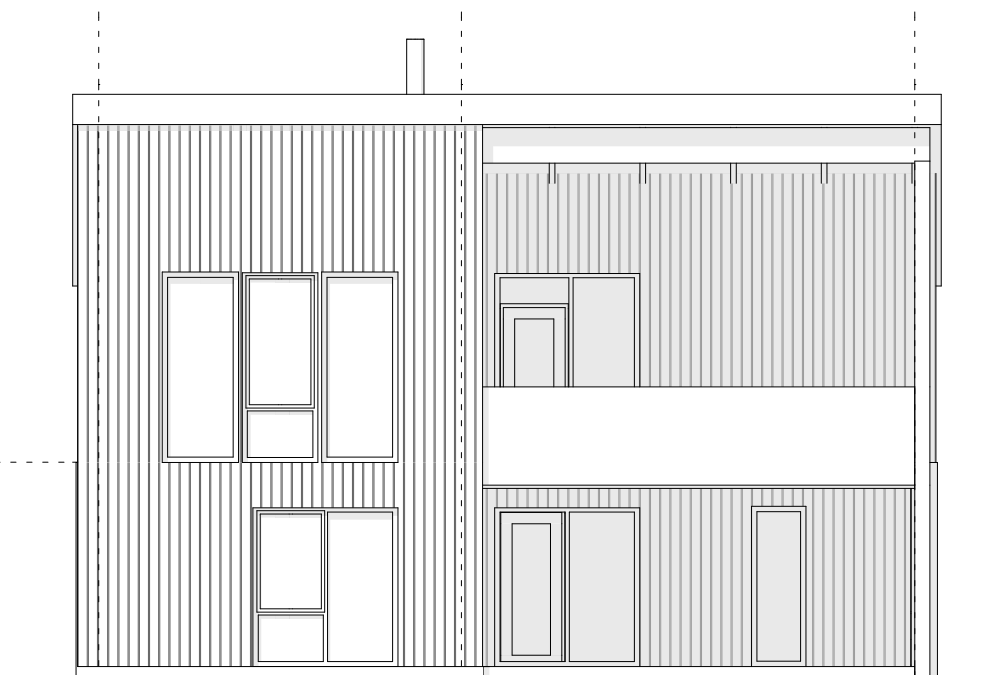

fasade mot øst

fasade mot sør

fasade mot nord

fasade mot vest

snitt A-A

05.04.2019 X:\01- Prosjekter\584-Smørlykja\Tegninger\584-F.ppt

**arkitektkontoret
streken**
 storgata 67a, 2609 lillehammer tlf 40 00 33 21

gnr/bnr: 00/000
 reg.nr.: 584
 oppdragsgiver: Toril og Øystein Ihle
 prosjekt: Smørlykja-boliger
 tegning

status: Skisseprosjekt
 tegn.: JTS godkj.: kontr.:
 mål: 1:100 dato: 12.03.2019
 tegn.nr.: rev.:

Hus F - snitt og fasader

A-03