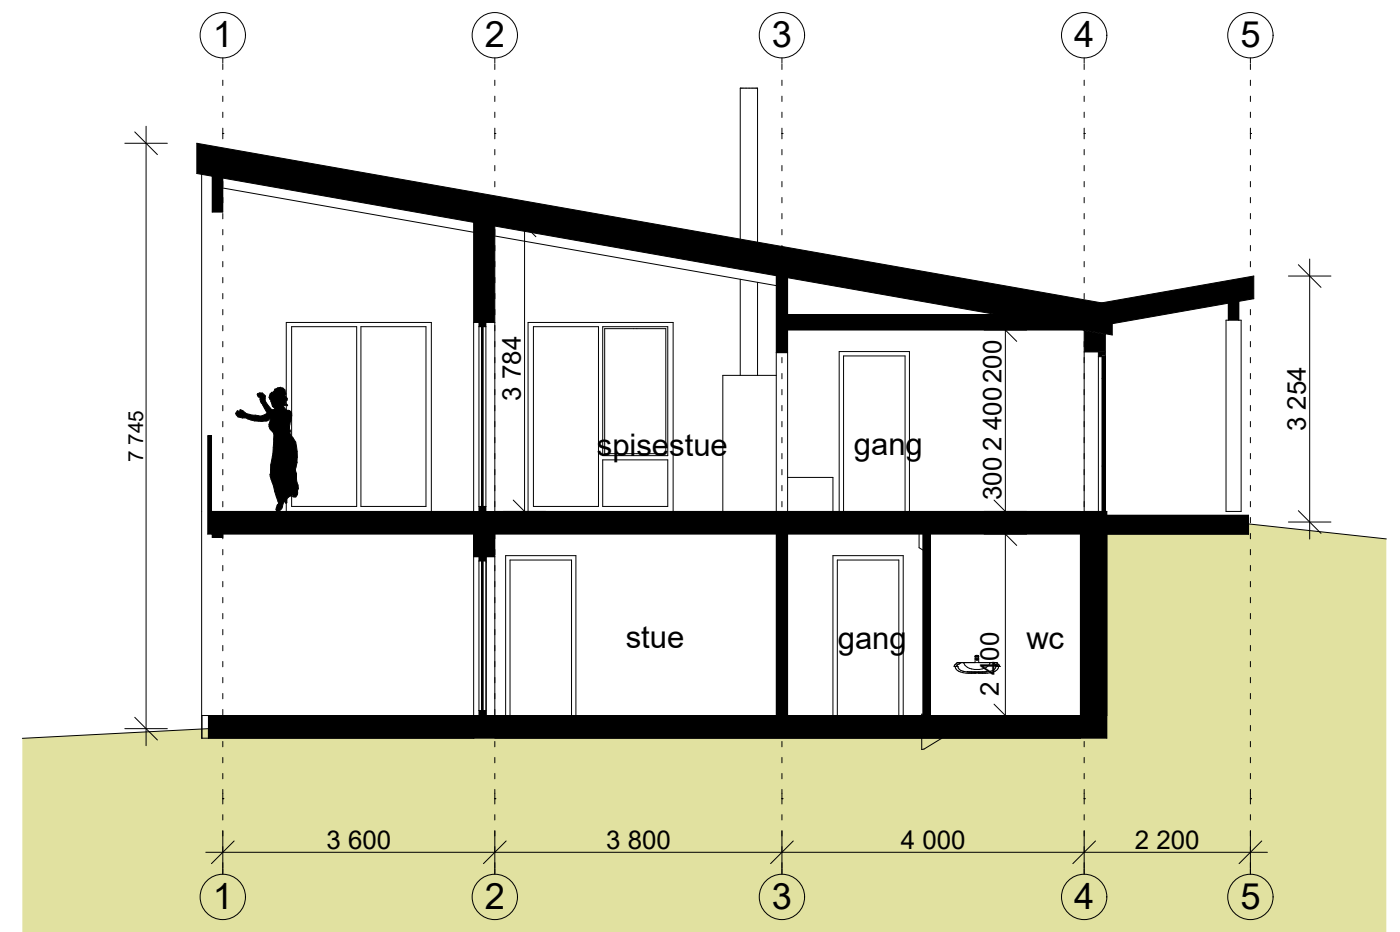

fasade mot øst

fasade mot sør

fasade mot nord

fasade mot vest

snitt A-A

05.04.2019 X:\01- Prosjekter\584-Smørlykja\Tegninger\584-F.ppt

**arkitektkontoret
streken**
 storgata 67a, 2609 lillehammer tlf 40 00 33 21

gnr/bnr: 00/000
 reg.nr.: 584
 oppdragsgiver: Toril og Øystein Ihle
 prosjekt: Smørlykja-boliger
 tegning

status: Skisseprosjekt
 tegn.: JTS godkj.: kontr.:
 mål: 1:100 dato: 12.03.2019
 tegn.nr.: rev.:

Hus F - snitt og fasader

A-03