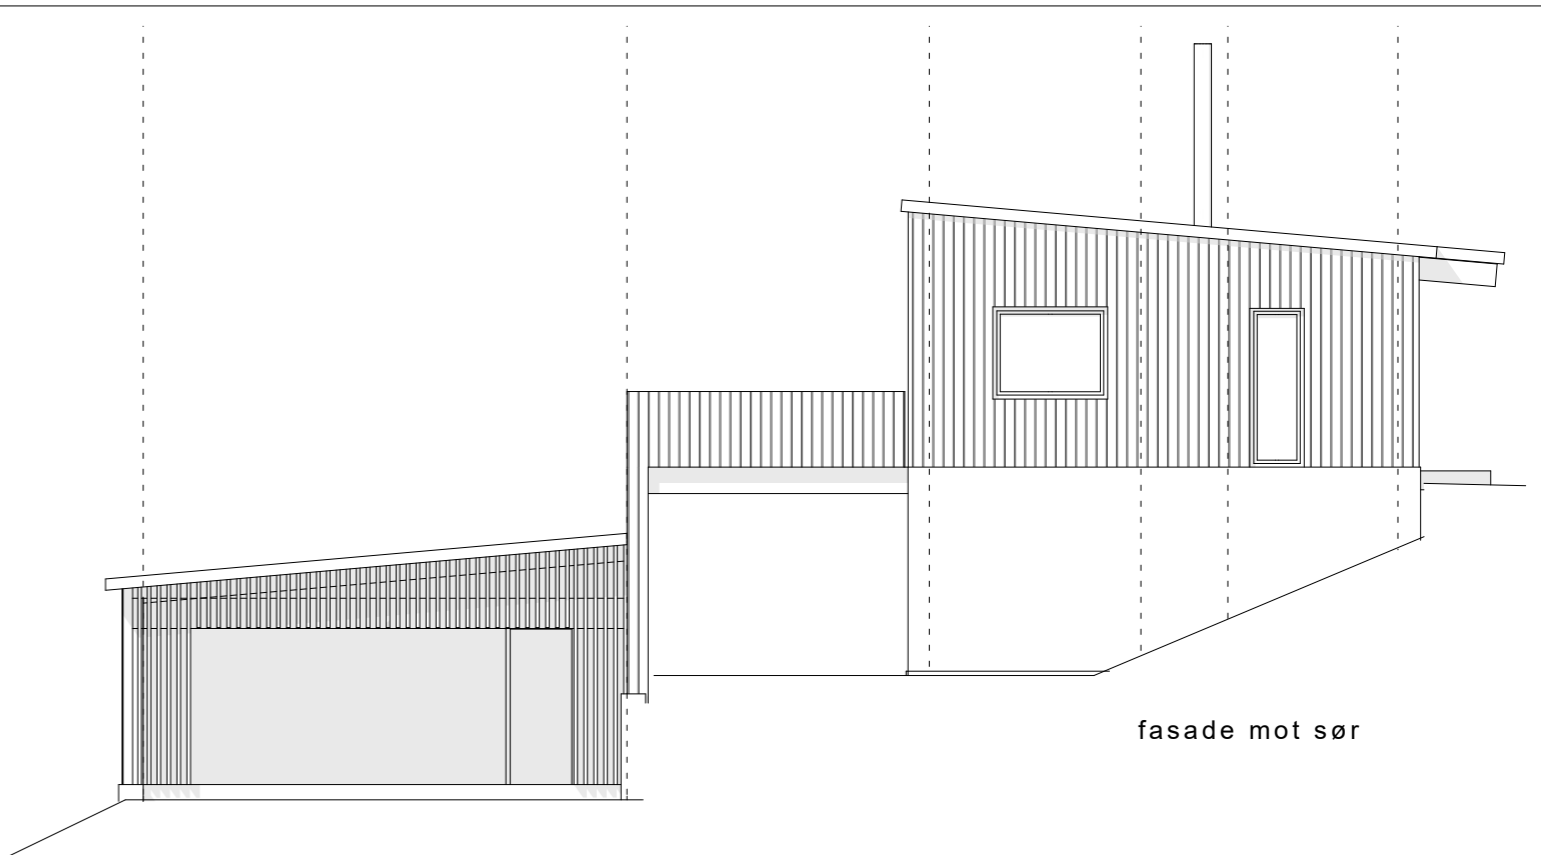

fasade mot vest

fasade mot nord

fasade mot øst

fasade mot sør

snitt A-A

26.06.2019 X:\01 - Prosjekter\584 - Smørlykja\Teigninger\584-C.pln

arkitektkontoret
streken

storgata 67a, 2609 lillehammer tlf 40 00 33 21

opdragsgiver: Ihle Eiendom as
prosjekt: Smørlykja-boliger
tegnning

gnr/bnr: 00/000
reg.nr.: 584

status: Skisseprosjekt
tegn.: JTS godkj.: kontr.:
mål: 1:100 dato: 26.06.2019
tegn.nr.: rev.:

Tomt 5
Bolig 1a - snitt og fasader