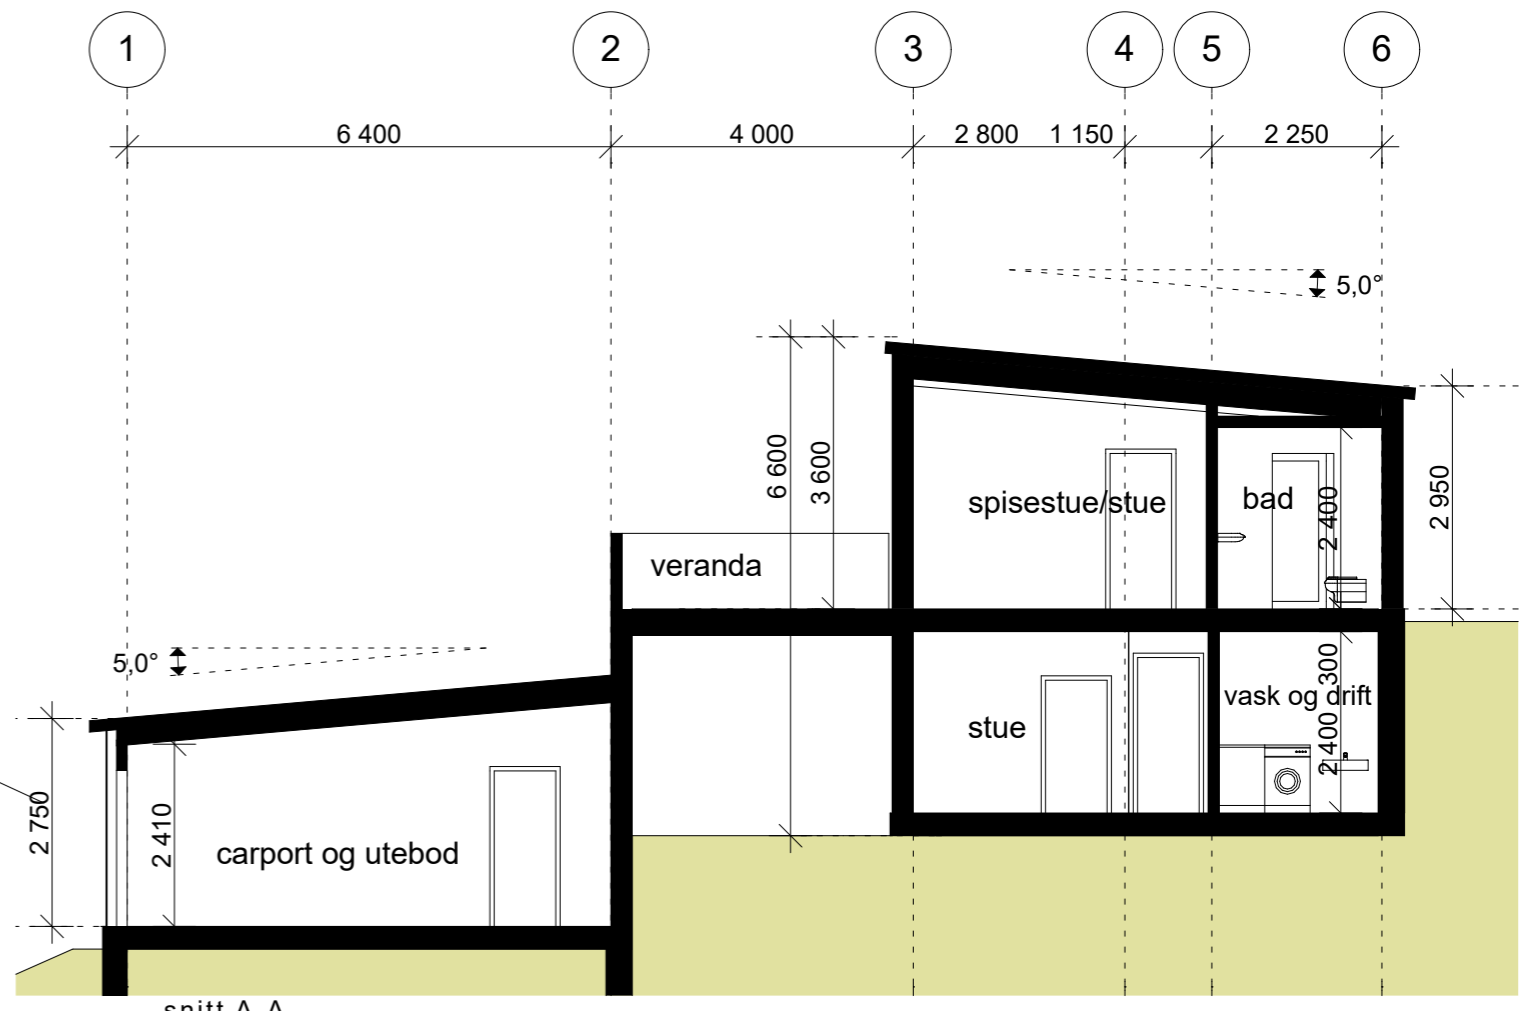

fasade mot vest

fasade mot nord

fasade mot øst

fasade mot sør

snitt A-A

26.06.2019 X:\01 - Prosjekter\584 - Smørlykja\Teigninger\584-C.pln

arkitektkontoret
streken

storgata 67a, 2609 lillehammer tlf 40 00 33 21

opdragsgiver: Ihle Eiendom as
prosjekt: Smørlykja-boliger
tegnning

gnr/bnr: 00/000
reg.nr.: 584

status: Skisseprosjekt
tegn.: JTS godkj.: kontr.:
mål: 1:100 dato: 26.06.2019
tegn.nr.: rev.:

Tomt 5
Bolig 1a - snitt og fasader