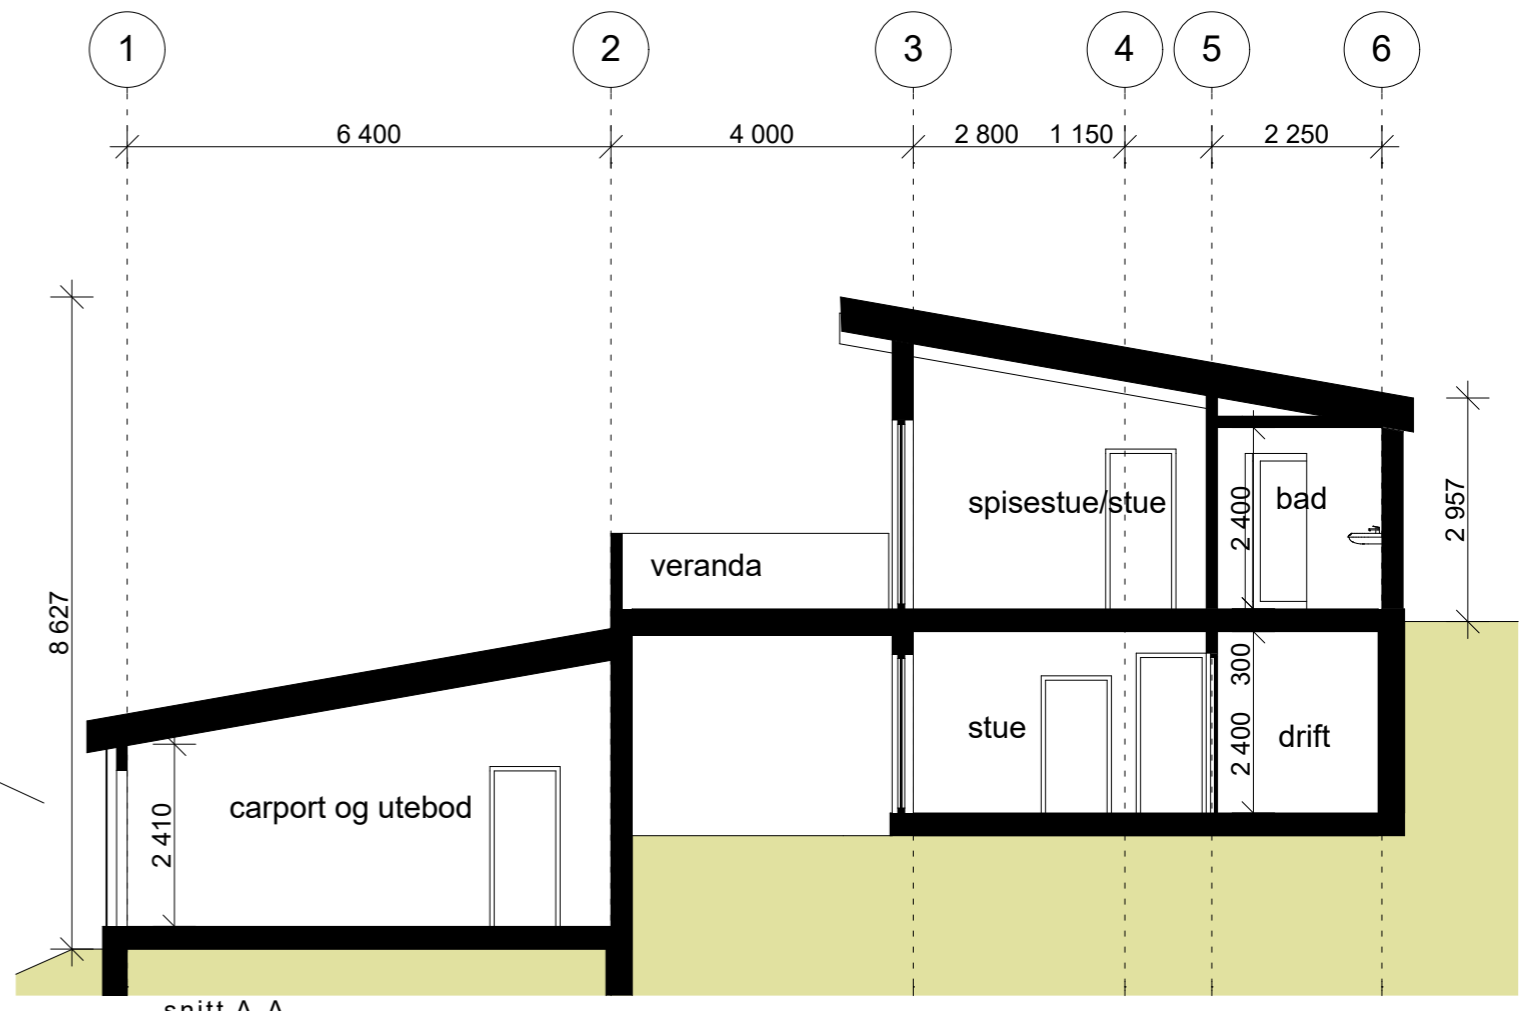

fasade mot vest

fasade mot sør

fasade mot nord

fasade mot øst

snitt A-A

05.04.2019 X:\01- Prosjekter\584-Smørlykja\Tegninger\584-C uten mellombygg.dwg

**arkitektkontoret**  
**streken**  
 storgata 67a, 2609 lillehammer tlf 40 00 33 21

Hus C - snitt og fasader