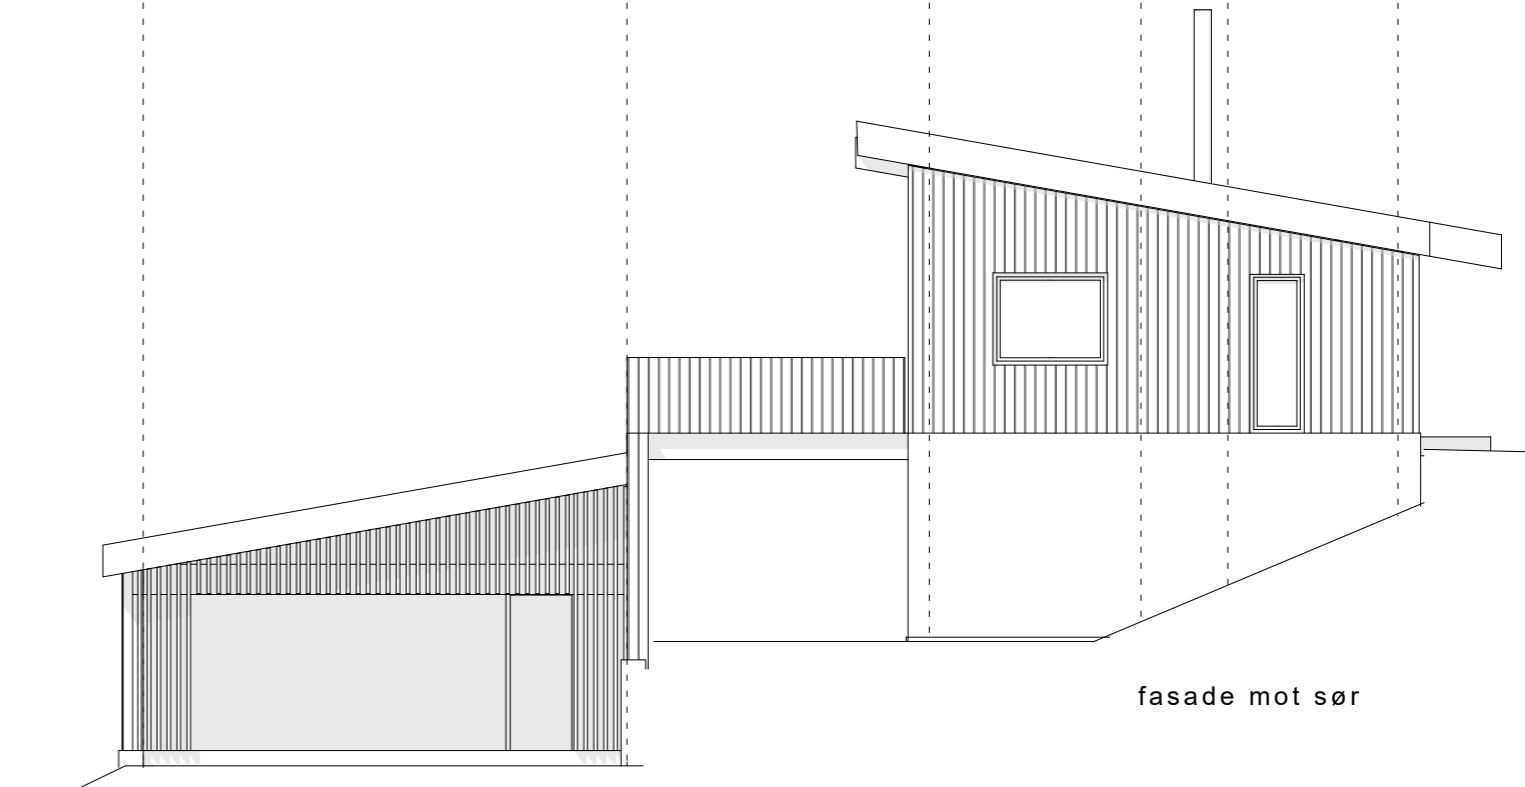

fasade mot vest

fasade mot sør

fasade mot nord

fasade mot øst

snitt A-A

05.04.2019 X:\01- Prosjekter\584-Smørlykja\Tegninger\584-C uten mellombygg.dwg

**arkitektkontoret**  
**streken**  
 storgata 67a, 2609 lillehammer tlf 40 00 33 21

gnr/bnr: 00/000  
 reg.nr.: 584  
 oppdragsgiver: Toril og Øystein Ihle  
 prosjekt: Smørlykja-boliger  
 tegning

status: Skisseprosjekt  
 tegn.: JTS godkj.: kontr.:  
 mål: 1:100 dato: 05.04.2019  
 tegn.nr.: rev.:

Hus C - snitt og fasader