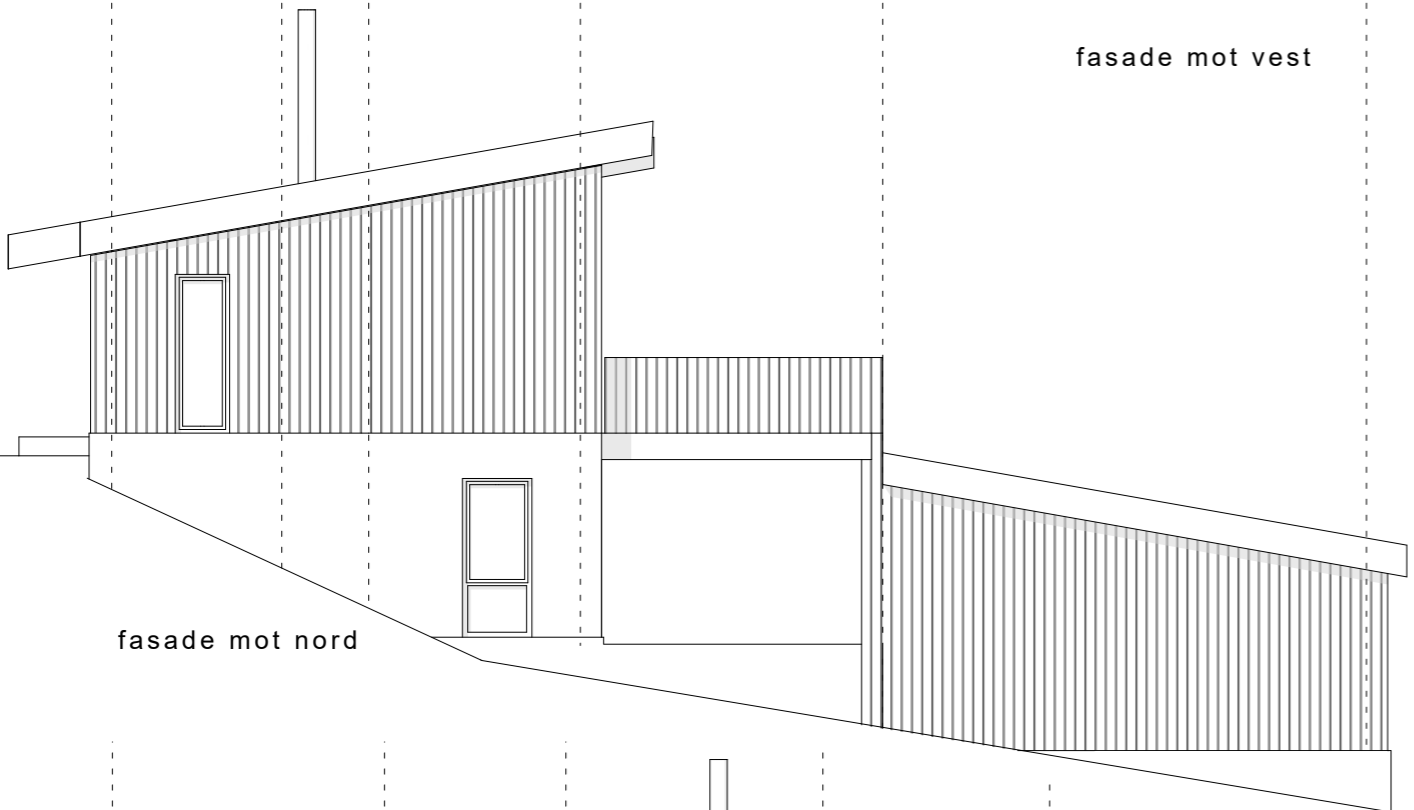

fasade mot vest

fasade mot sør

fasade mot nord

fasade mot øst

snitt A-A

05.04.2019 X:\01- Prosjekter\584-Smørlykja\Tegninger\584-C uten mellombygg.dwg

**arkitektkontoret**  
**streken**  
 storgata 67a, 2609 lillehammer tlf 40 00 33 21

gnr/bnr: 00/000  
 reg.nr.: 584  
 oppdragsgiver: Toril og Øystein Ihle  
 prosjekt: Smørlykja-boliger  
 tegning

status: Skisseprosjekt  
 tegn.: JTS godkj.: kontr.:  
 mål: 1:100 dato: 05.04.2019  
 tegn.nr.: rev.:

Hus C - snitt og fasader