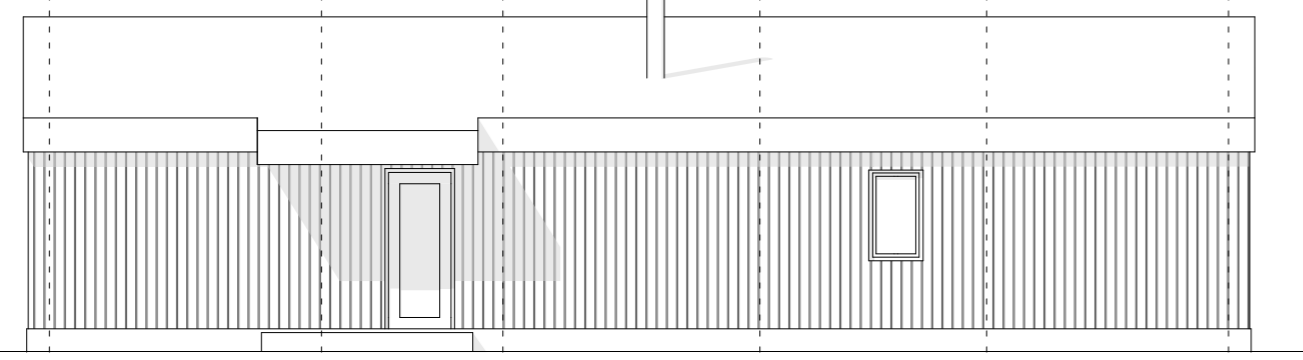

fasade mot vest

fasade mot sør

fasade mot nord

fasade mot øst

snitt A-A

05.04.2019 X:\01- Prosjekter\584-Smørlykja\Tegninger\584-C uten mellombygg.dwg

**arkitektkontoret**  
**streken**  
 storgata 67a, 2609 lillehammer tlf 40 00 33 21

Hus C - snitt og fasader